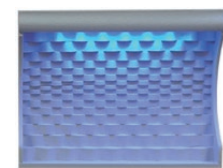

SIZE
H: 710mm
W: 910mm
D: 280mm

※材質
硬質発泡ウレタン仕上げ
LED照明(ピンク・ブルー)

オリジナルデザインの制作も承ります。

サイズなどもご希望をお伺いしますのでお気軽に
ご相談・お問い合わせください。

※上記価格には消費税・送料は含まれておりません。※花祭壇は含まれておりません。
※御注文をいただいてからの制作となりますので納品までお日にちを頂戴いたします。
※色目については実物と写真では多少の誤差が生じます。あらかじめご了承ください。
※定期会員様・・・花材定期・鉢物定期のどちらかお取引の方対象となります。

株式
会社

ディーマーケット

LD事業部
(ライフデコ)

〒590-0824 大阪府堺市堺区老松町1-35-7
Tel.072-280-0871 Fax.072-280-0872
URL <http://www.lifedeco.co.jp/>