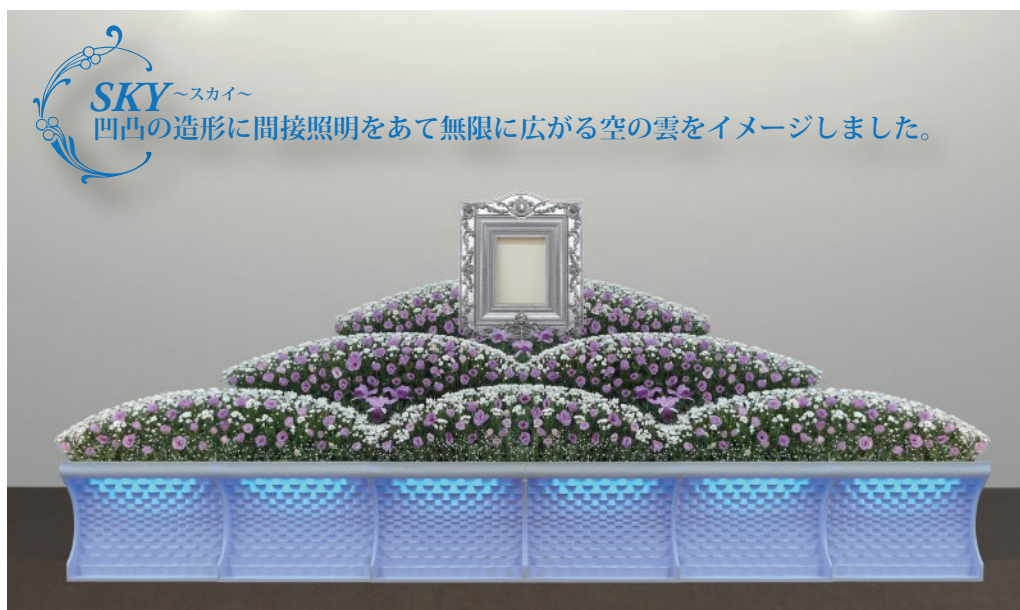

## 花祭壇用デザイン前アテ (フロントパネル)

美しいラインの花祭壇をより一層引き立て、印象深い祭壇へと変化させます。花にボリュームがない場合や、色味が少ない時などもデザイン前アテをつける事で花材の問題も解決し、ご提案の幅は広がります。

#### ■FLEUR～フルール～

販売価格(税別) 6枚3間セット

定期会員様	¥336,000
一般価格	¥376,000

SIZE  
H: 710mm  
W: 910mm  
D: 280mm

※材質  
硬質発泡ウレタン仕上げ  
LED照明(ピンク・ブルー)

#### ■SKY～スカイ～

販売価格(税別) 6枚3間セット

定期会員様	¥336,000
一般価格	¥376,000

SIZE  
H: 710mm  
W: 910mm  
D: 280mm

※材質  
硬質発泡ウレタン仕上げ  
LED照明(ピンク・ブルー)

オリジナルデザインの制作も承ります。

サイズなどもご希望をお伺いしますのでお気軽に  
ご相談・お問い合わせください。

※上記価格には消費税・送料は含まれておりません。※花祭壇は含まれておりません。  
※御注文をいただいてからの制作となりますので納品までお日にちを頂戴いたします。  
※色目については実物と写真では多少の誤差が生じます。あらかじめご了承ください。  
※定期会員様・・・花材定期・鉢物定期のどちらかお取引の方対象となります。