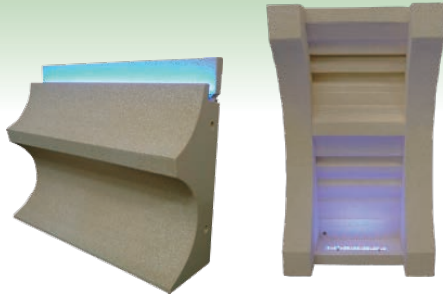

## No.1 ～Earth～ アース

大地を思わす造形物に間接照明でラインを強調しました

SIZE : W910/H710/D250

SIZE : W700/H1200/D305

## No.2 ～Sky～ スカイ

凹凸状の造形に間接照明をあてて雲を表現しました

SIZE : W910/H710/D282

SIZE : W700/H1200/D282