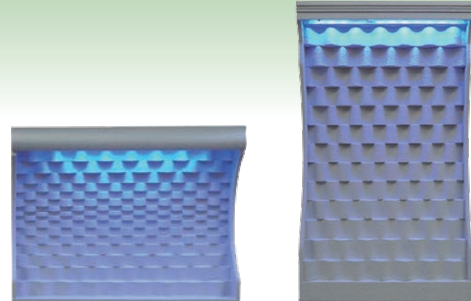

## No.1 ～Earth～ アース

大地を思わす造形物に間接照明でラインを強調しました

SIZE : W910/H710/D250

SIZE : W700/H1200/D305

## No.2 ～Sky～ スカイ

凹凸状の造形に間接照明をあてて雲を表現しました

SIZE : W910/H710/D282

SIZE : W700/H1200/D282

## No.3 ～Wave～ ウェーブ

造形的で緩やかな横に広がる波を表現しました

SIZE : W910/H710/D250

SIZE : W910/H710/D250