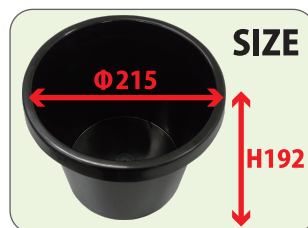

ブラックスタンド

H120 cm : 12本入 **¥1,300** /1本

*12本入送料無料

*材質：スチール 表面処理：メラミン樹脂焼付塗装

花桶 KT-3号

ホワイト・ブラック用花桶

SIZE

Φ215