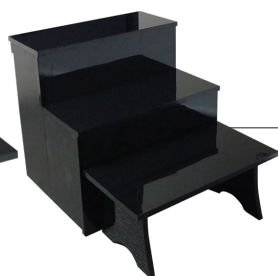

葬祭備品

BIHIN

御葬儀・葬祭ビジネスのお役に立てる商品を取り揃えております

初盆・中陰祭壇

初盆・中陰祭壇の予約受注も承っております。

お客様のニーズに合わせたプランもご用意しております、お気軽にご相談ください。

祭壇の脇に提灯・生花を置いても
十分たたみ一畳でおさまるコンパクトサイズ
表面は高級感漂う艶のある塗装仕上げ

価格

- ・初盆飾祭壇 (経机付) **¥8,200-**
- ・初盆厨子 **¥4,900-**

※価格には送料・消費税が別途加算されます

サイズ

- ・初盆飾祭壇 (経机付) 600(W)×590(H)×490(D)
- ・初盆厨子 600(W)×700(H)×70(D)

ブラック

ホワイト

ホワイトスタンド

H120 cm : 12本入 **¥1,200** /1本

ブラックスタンド

H120 cm : 12本入 **¥1,300** /1本

*12本入送料無料

*材質：スチール 表面処理：メラミン樹脂焼付塗装

花桶 KT-3号

ホワイト・ブラック用花桶

SIZE

Φ215