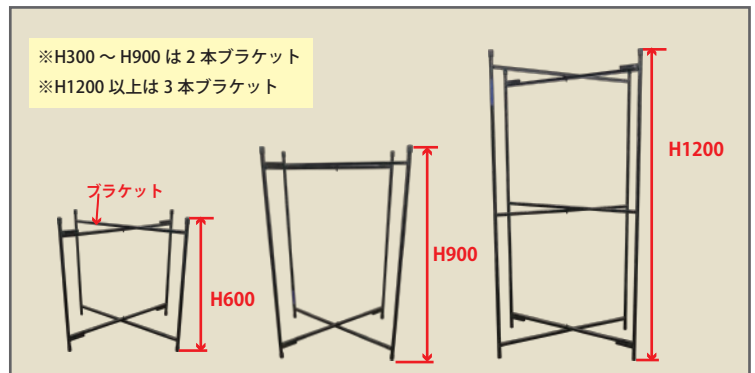

道具 DOUGU

生花店・生花部様のお役に立てる商品を取り揃えております

STAND CART 供花パイプスタンド専用台車

スチール塗装仕上げ、耐久性UP!!

1台 ¥25,800

- サイズ：W400×D920×H1430
- 約20台収納可能
※大H900・小H600以下の場合には2段収納で約40台収納可能
- 組み立て式

- ・スタンド固定用専用ストッパー付
- ・大・小スタンド同時収納可能
- ・スタンドを傷めないようクッション付

*送料・消費税別
*発注より納品に45日程度かかります

鉄柱 (花台)

■H高さについてはすべて端の棒の長さとなります。 ■折りたたむ事ができるので収納・持ち運びにも便利です。
■横板は150～600m/mまでの幅で、奥行きを自由に調整できます。 ■上下どちらでもご使用いただけます。

※鉄柱 (花台) 価格表

	商品名	サイズ	数量単位	単価
1	2本ブラケット	W630×H300	1台	¥3,220
2	2本ブラケット	W630×H600	1台	¥3,930
3	2本ブラケット	W630×H900	1台	¥4,360
4	3本ブラケット	W630×H1200	1台	¥5,720
5	3本ブラケット	W630×H1500	1台	¥7,580
6	3本ブラケット	W630×H1800	1台	¥8,150

※コンパネ (横板) 価格表

	商品名	サイズ	数量単位	単価
1	コンパネ	W1800×D300×H18	1枚	¥1,500

※本数早見表

間口2間	→ 鉄柱3本
間口3間	→ 鉄柱4本
間口4間	→ 鉄柱5本
間口5間	→ 鉄柱6本

- 消費税・送料は別途頂戴いたします。 ■20台以上の御注文での計算です。
- 組み合わせは自由で、20台以上からの御注文となります。
- 特注の別寸法もご用意可能です。 ■発注より納品に45日程度かかります。